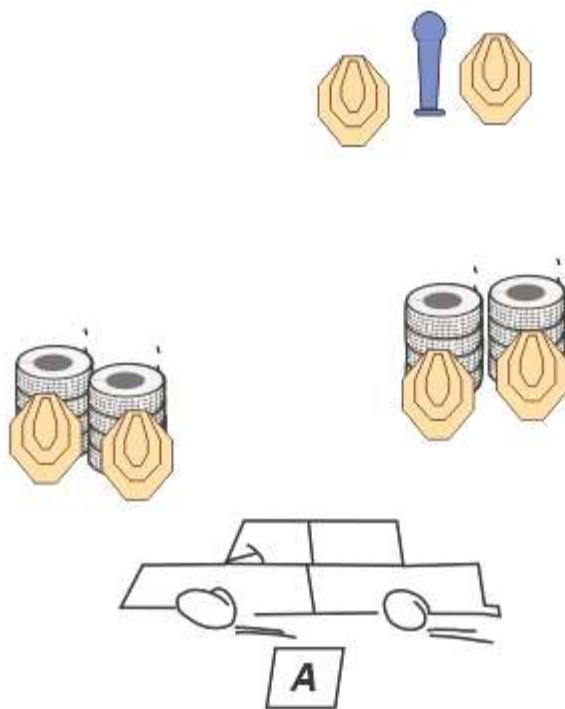

Parkúr č. 4

Terče	6 x IPSC, 1 x PP
Počet rán	13 rán
Zbraň	Kondícia 2 (zásobník v zbrani, hlaveň prázdna)
Štartová pozícia	V stoji v boxe „A“, ruky voľne pozdĺž tela
Postup	Po zaznení zvukového signálu strelec rieši situáciu voľným štýlom vo vymedzenom priestore.
Pravidlá	Pravidlá IPSC
Hodnotenie	Comstock
Bezpečnosť	Upresní RO na brífingu. Je prísne zakázané viesť strelbu mimo (ponad) val !