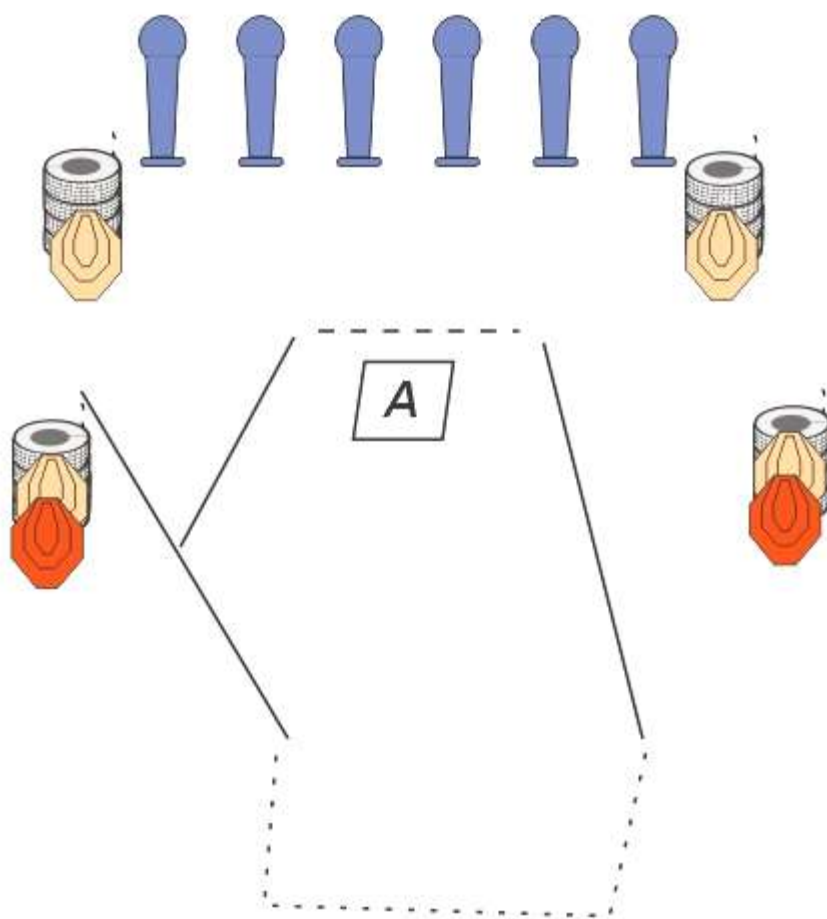

Parkúr č. 1

Terče	4 x IPSC, 6 x PP, 2 x PT
Počet rán	14 rán
Zbraň	Kondícia 1 (zbraň nabitá - náboj v hlavni, zaistená v puzdre)
Štartová pozícia	V stoj v boxe „A“, ruky voľne pozdĺž tela
Postup	Po zaznení zvukového signálu strelec rieši situáciu voľným štýlom vo vymedzenom priestore.
Pravidlá	Pravidlá IPSC
Hodnotenie	Comstock
Bezpečnosť	Upresní RO na brífingu. Je prísne zakázané viesť strelbu mimo (ponad) val !

Parkúr č. 2

Terče	9 x IPSC, 3 x gong
Počet rán	21 rán
Zbraň	Kondícia 1
Štartová pozícia	V stoji v boxe „A“, ruky voľne pozdĺž tela
Postup	Po zaznení zvukového signálu strelec rieši situáciu voľným štýlom vo vymedzenom priestore.
Pravidlá	Pravidlá IPSC
Hodnotenie	Comstock
Bezpečnosť	Upresní RO na brífingu. Je prísne zakázané viesť strelbu mimo (ponad) val !

Parkúr č. 3

Terče	4 x IPSC, 10 x PP
Počet rán	26 rán
Zbraň	Kondícia 3
Štartová pozícia	V stoj, ruky voľne pozdĺž tela
Postup	Po zaznení zvukového signálu strelec rieši situáciu voľným štýlom vo vymedzenom priestore.
Pravidlá	Pravidlá IPSC
Hodnotenie	Comstock
Bezpečnosť	Upresní RO na brífingu. Je prísne zakázané viesť streľbu mimo (ponad) val !