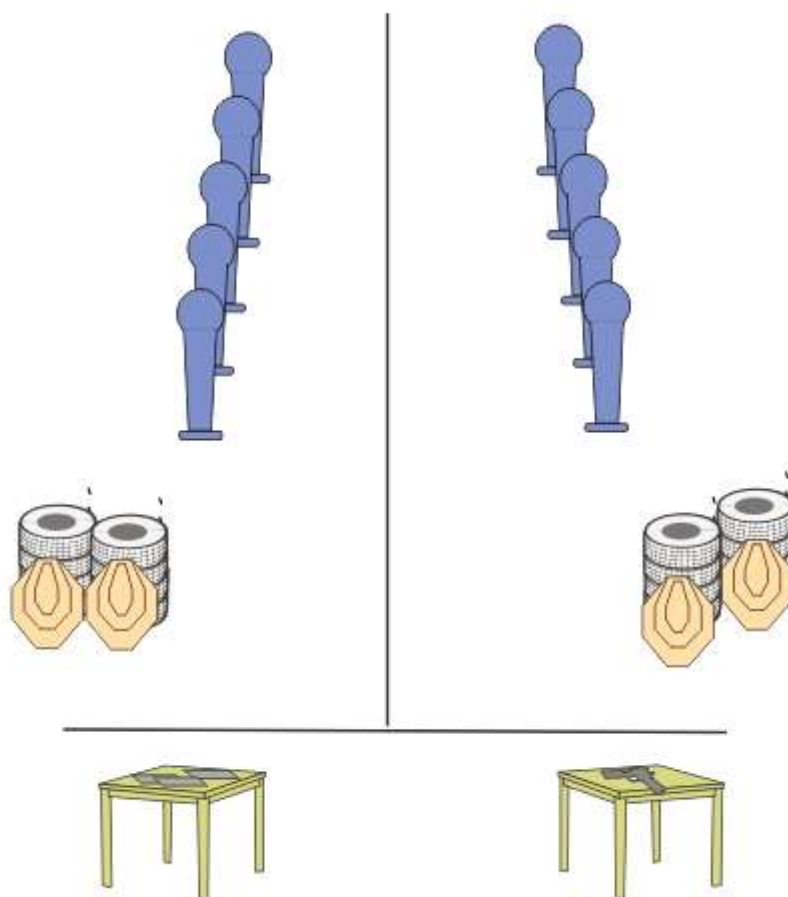

Parkúr č. 1

Terče	4 x IPSC, 6 x PP, 2 x PT
Počet rán	14 rán
Zbraň	Kondícia 1 (zbraň nabitá - náboj v hlavni, zaistená v puzdre)
Štartová pozícia	V stoj v boxe „A“, ruky voľne pozdĺž tela
Postup	Po zaznení zvukového signálu strelec rieši situáciu voľným štýlom vo vymedzenom priestore.
Pravidlá	Pravidlá IPSC
Hodnotenie	Comstock
Bezpečnosť	Upresní RO na brífingu. Je prísne zakázané viesť strelbu mimo (ponad) val !

Parkúr č. 2

Terče	9 x IPSC, 3 x gong
Počet rán	21 rán
Zbraň	Kondícia 1
Štartová pozícia	V stoji v boxe „A“, ruky voľne pozdĺž tela
Postup	Po zaznení zvukového signálu strelec rieši situáciu voľným štýlom vo vymedzenom priestore.
Pravidlá	Pravidlá IPSC
Hodnotenie	Comstock
Bezpečnosť	Upresní RO na brífingu. Je prísne zakázané viesť strelbu mimo (ponad) val !

Parkúr č. 3

Terče	4 x IPSC, 10 x PP
Počet rán	26 rán
Zbraň	Kondícia 3
Štartová pozícia	V stoj, ruky voľne pozdĺž tela
Postup	Po zaznení zvukového signálu strelec rieši situáciu voľným štýlom vo vymedzenom priestore.
Pravidlá	Pravidlá IPSC
Hodnotenie	Comstock
Bezpečnosť	Upresní RO na brífingu. Je prísne zakázané viesť streľbu mimo (ponad) val !