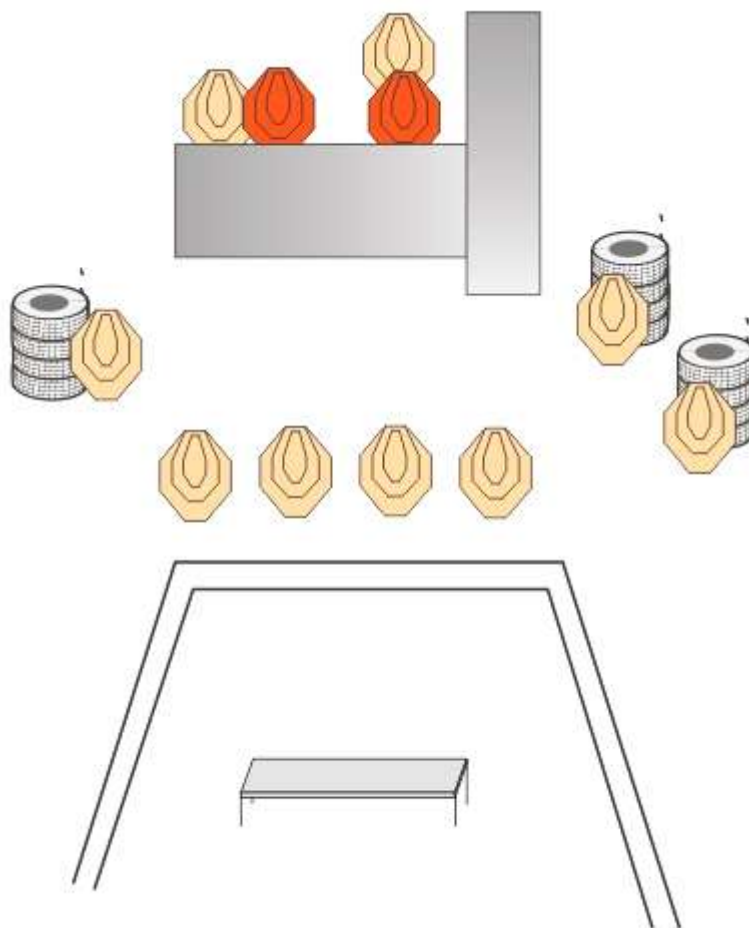

Parkúr č. 5

Terče	9 x IPSC, 2 x PT
Počet rán	18 rán
Zbraň	Kondícia 1 (zbraň nabitá - náboj v hlavni, zaistená v puzdre)
Pravidlá	Pravidlá IPSC
Hodnotenie	Comstock
Bezpečnosť	Upresní RO na brífingu. Je prísne zakázané viesť strelbu mimo (ponad) val !