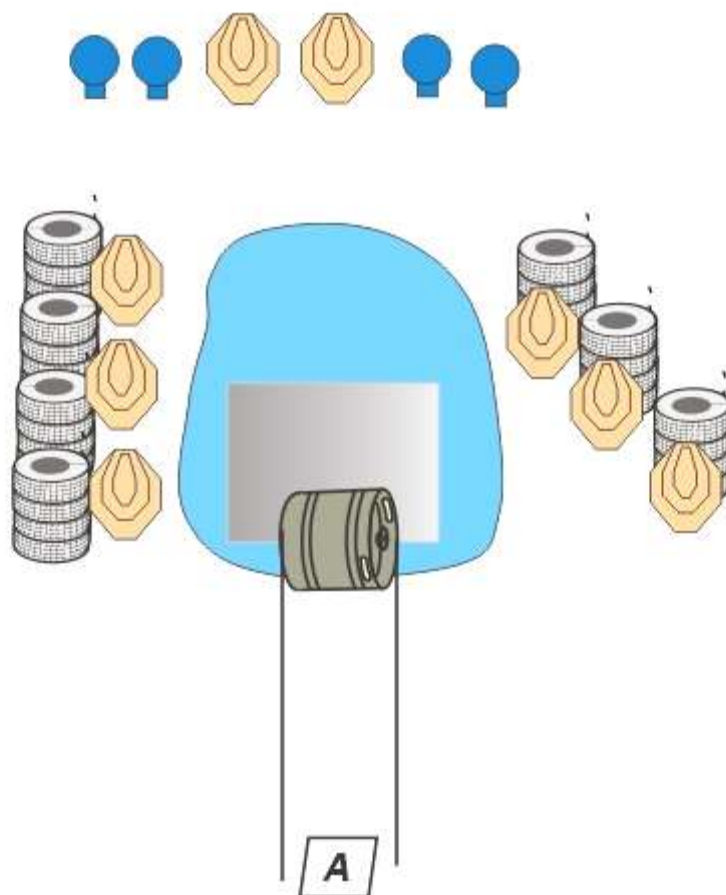

Parkúr č. 6

Terče	8 x IPSC, 4 x gong
Počet rán	20 rán
Zbraň	Kondícia 2
Pravidlá	Pravidlá IPSC
Hodnotenie	Comstock
Bezpečnosť	Upresní RO na brífingu. Je prísne zakázané viesť strelbu mimo (ponad) val !