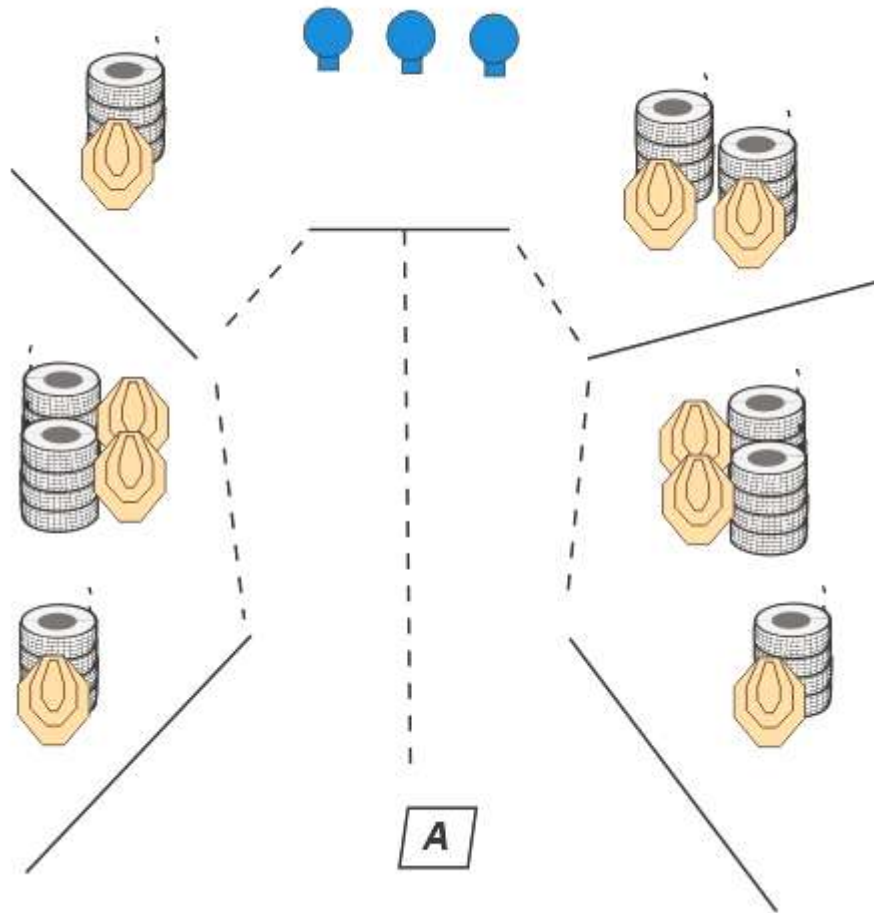

Parkúr č. 1

Terče	4 x IPSC, 6 x PP, 2 x PT
Počet rán	14 rán
Zbraň	Kondícia 1 (zbraň nabitá - náboj v hlavni, zaistená v puzdre)
Štartová pozícia	V stoj v boxe „A“, ruky voľne pozdĺž tela
Postup	Po zaznení zvukového signálu strelec rieši situáciu voľným štýlom vo vymedzenom priestore.
Pravidlá	Pravidlá IPSC
Hodnotenie	Comstock
Bezpečnosť	Upresní RO na brífingu. Je prísne zakázané viesť strelbu mimo (ponad) val !

Parkúr č. 2

Terče	9 x IPSC, 3 x gong
Počet rán	21 rán
Zbraň	Kondícia 1
Štartová pozícia	V stoji v boxe „A“, ruky voľne pozdĺž tela
Postup	Po zaznení zvukového signálu strelec rieši situáciu voľným štýlom vo vymedzenom priestore.
Pravidlá	Pravidlá IPSC
Hodnotenie	Comstock
Bezpečnosť	Upresní RO na brífingu. Je prísne zakázané viesť strelbu mimo (ponad) val !

Parkúr č. 3

Terče	4 x IPSC, 10 x PP
Počet rán	26 rán
Zbraň	Kondícia 3
Štartová pozícia	V stoj, ruky voľne pozdĺž tela
Postup	Po zaznení zvukového signálu strelec rieši situáciu voľným štýlom vo vymedzenom priestore.
Pravidlá	Pravidlá IPSC
Hodnotenie	Comstock
Bezpečnosť	Upresní RO na brífingu. Je prísne zakázané viesť streľbu mimo (ponad) val !

Parkúr č. 5

Terče	9 x IPSC, 2 x PT
Počet rán	18 rán
Zbraň	Kondícia 1 (zbraň nabitá - náboj v hlavni, zaistená v puzdre)
Pravidlá	Pravidlá IPSC
Hodnotenie	Comstock
Bezpečnosť	Upresní RO na brífingu. Je prísne zakázané viesť strelbu mimo (ponad) val !